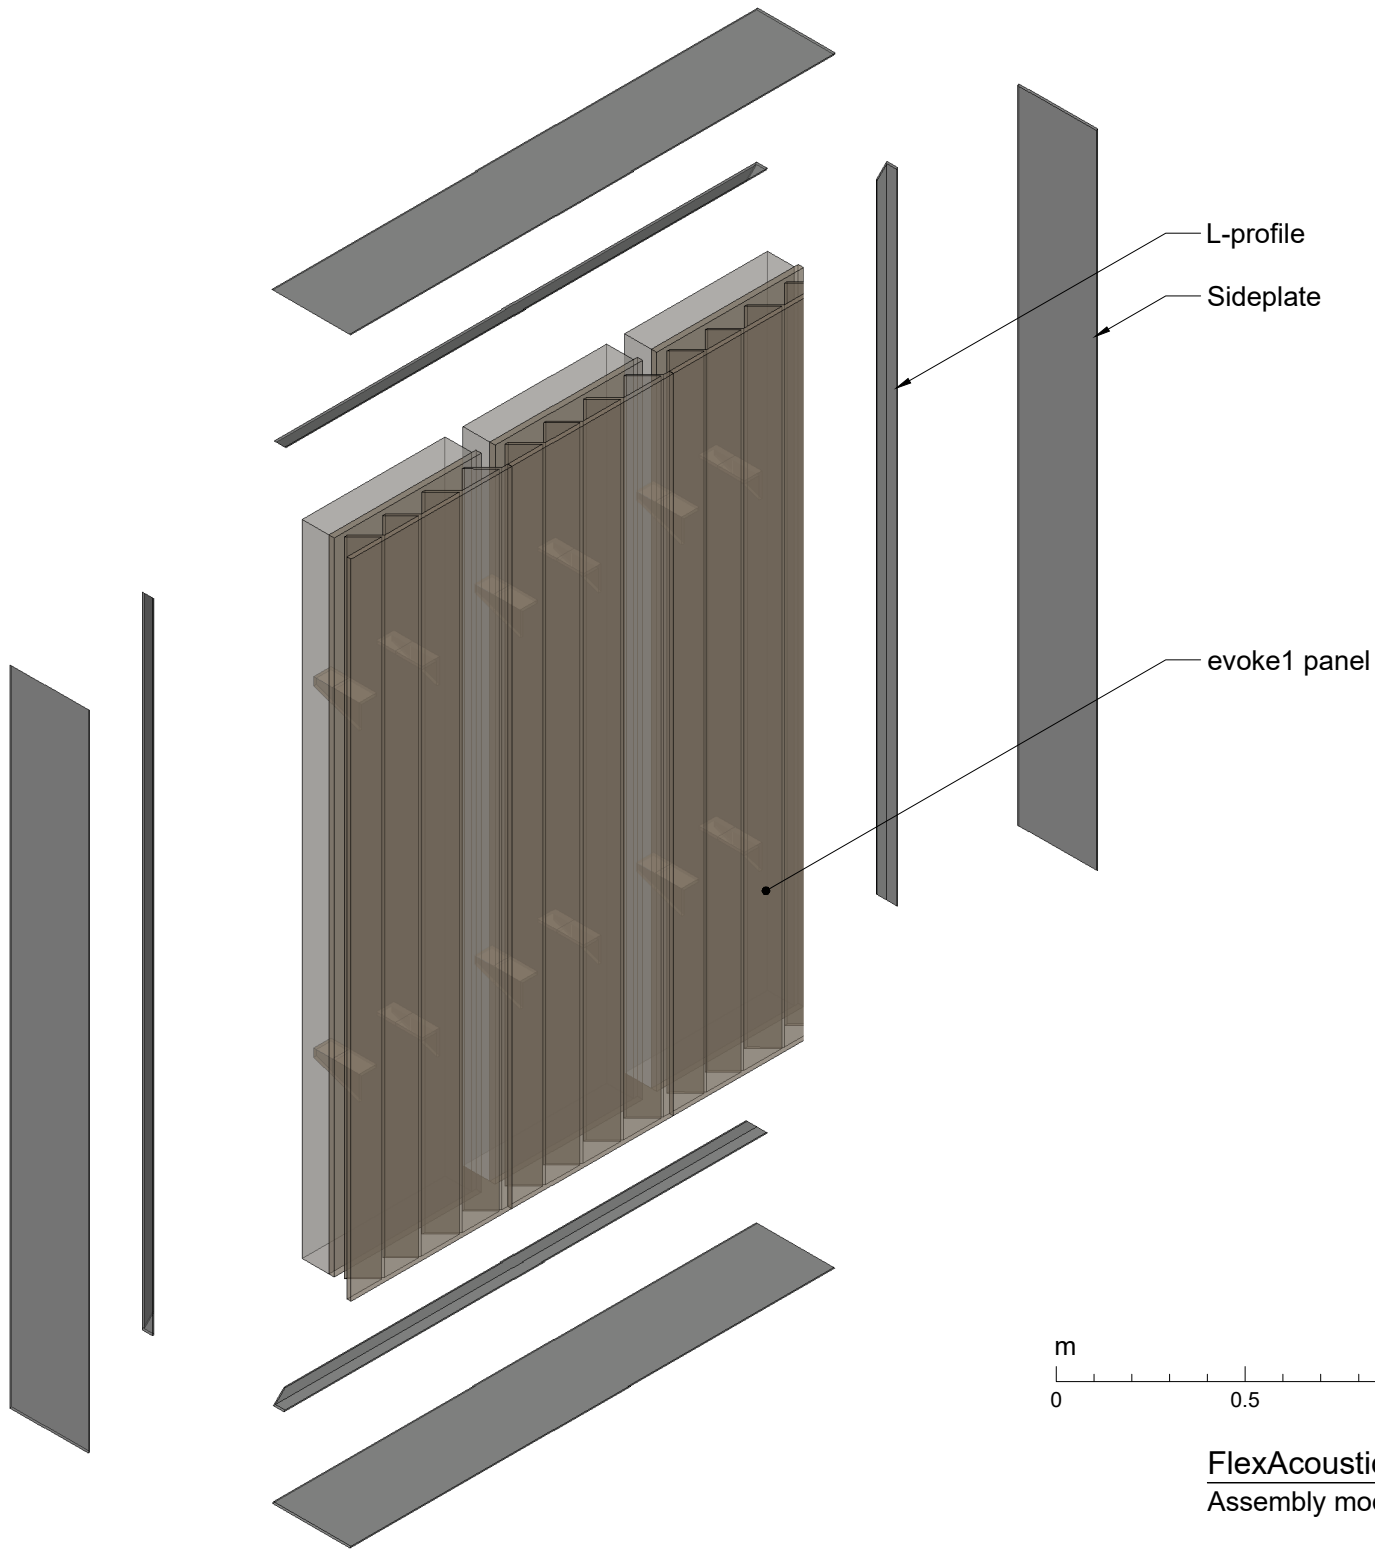

Side
Max. depth version

Side
Min. depth version

Top
Max. depth version

Top
Min. depth version

Widths: evoke 1 panel : 600 mm
 sideplate incl. gasket: 5 mm
 gasket: 1 mm

Measurements specified in mm