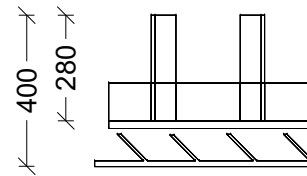

Side
Max. depth version

Side
Min. depth version

Top
Max. depth version

Top
Min. depth version

Widths: evoke 1 panel : 600 mm
 sideplate incl. gasket: 5 mm
 gasket: 1 mm

Measurements specified in mm