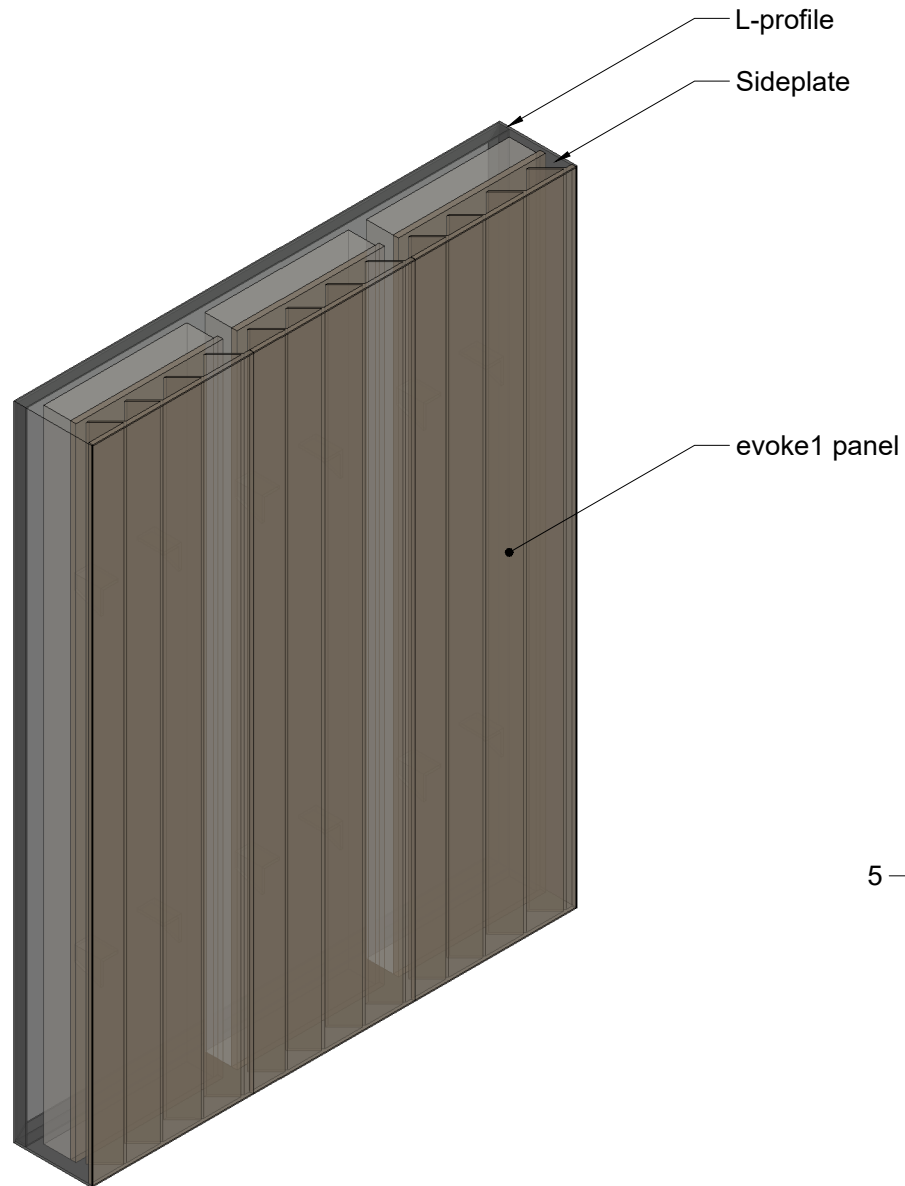

Side
Max. depth version

Side
Min. depth version

Top
Max. depth version

Top
Min. depth version

Widths: evoke 1 panel : 600 mm
 sideplate incl. gasket: 5 mm
 gasket: 1 mm

Measurements specified in mm