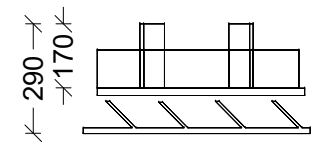

Side
Max. depth version

Side
Min. depth version

Top
Max. depth version

Top
Min. depth version

Widths: evoke 1 panel : 600 mm
 sideplate incl. gasket: 5 mm
 gasket: 1 mm

Measurements specified in mm