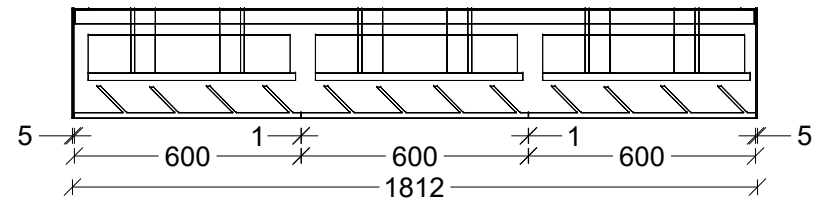

Side
Max. depth version

Side
Min. depth version

Top
Max. depth version

Top
Min. depth version

Widths: evoke 1 panel : 600 mm
 sideplate incl. gasket: 5 mm
 gasket: 1 mm

Measurements specified in mm